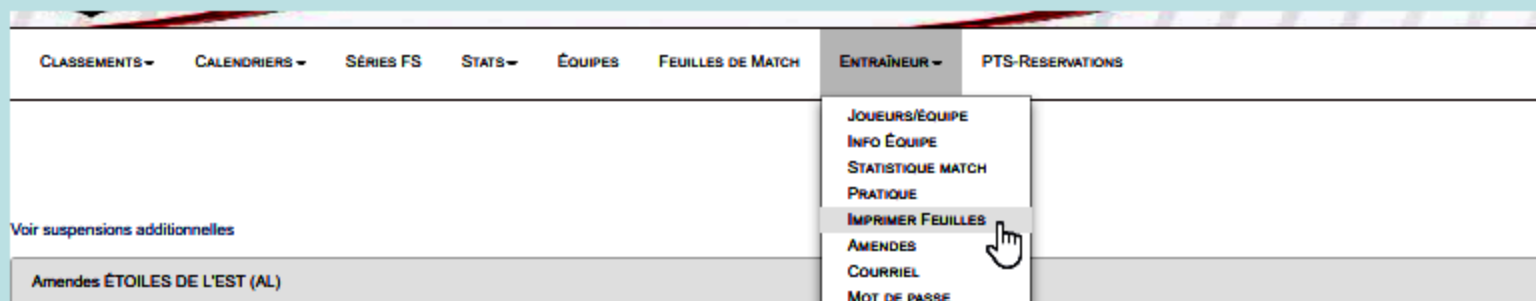

Impression des feuilles de matchs

- L'entraîneur devra imprimer ses feuilles de matchs à partir de PTS-Ligue
- Avant d'imprimer vos feuilles, assurez-vous d'avoir inséré dans votre imprimante les feuilles de matchs fournis en début de saison (dans vos enveloppes)
- Dans le menu, toujours dans la section « Entraîneur », cliquez sur « Imprimer feuilles »